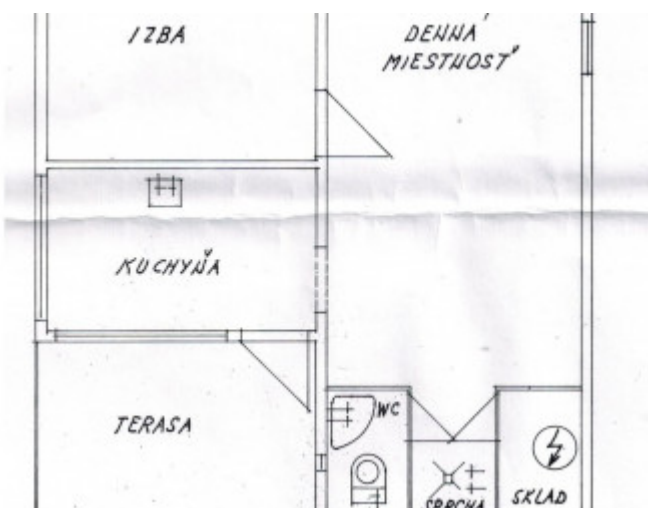

Dispozičné riešenie chaty:

- izba
- denná miestnosť
- kuchyňa
- sklad
- sprcha
- wc
- terasa

Nehnutelnosť je v osobnom vlastníctve a bez tiarch, kúpou hneď voľný.

Lokalita:

V blízkosti pozemku je rekreačná časť Alba Régia, pešo len 12 minút.

Obec Jahodná disponuje kompletnou občianskou vybavenosťou ... poskytuje bohaté množstvo rekreácie, zážitkov a vodných športov ... okolie Malého Dunaja je rajom vodných turistov.

Cena je 83.000 € vrátane provízie a kompletného právneho servisu realitnej kancelárie, čo zahŕňa:

- vybavovanie hypotekárneho úveru s najlepšimi podmienkami na trhu
- vypracovanie potrebnej zmluvnej dokumentácie a realizáciu celej transakcie,
- poplatok za návrh na vklad do katastra nehnuteľností,
- poplatky za overenie podpisov u notára,
- doručenie podkladov na kataster,
- asistenciu pri odovzdaní nehnuteľnosti a prehlásení energií a služieb,
- ďalšiu potrebnú asistenciu podľa dohody.

Podrobnejšie informácie Vám radi poskytneme na tel.čísle 0915 950 974.