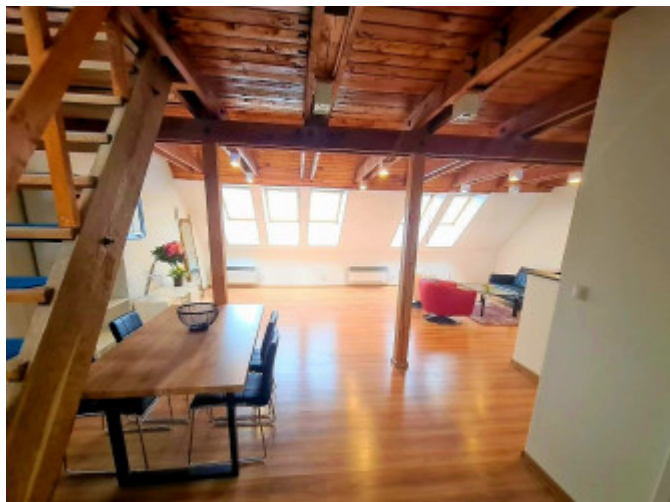

Cena : 800 Eur +energia a internet. Pri podpise zmluvy sa uhrádza 800 €/mesiac mesačný nájom, 800€ vratná kaucia, 800€ nevratný depozit.

Obhliadku si môžete dohodnúť telefonicky na tel. čísle 0944970773 alebo mailom na svitlana@solidnebyvanie.sk

REALITNÝ MAKLÉR

Maklér:

Telefón:

E-mail:

Svitlana Slavinska

0944 970 773

svitlana@solidnebyvanie.sk