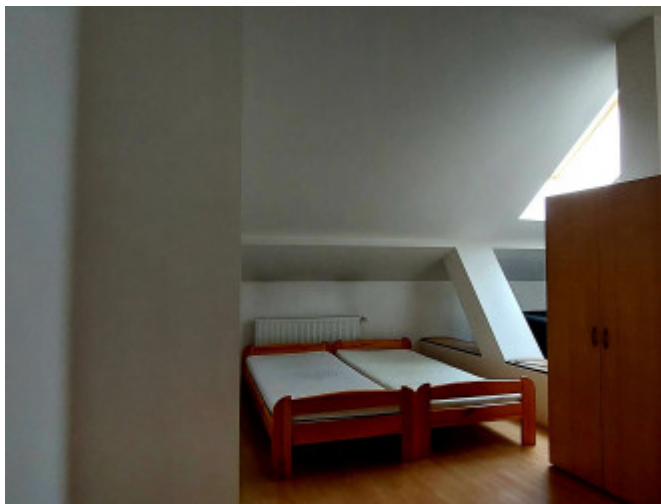

REALITNÝ MAKLÉR

Maklér:
Telefón:
E-mail:

Svitlana Slavinska
0944 970 773
svitlana@solidnebyvanie.sk