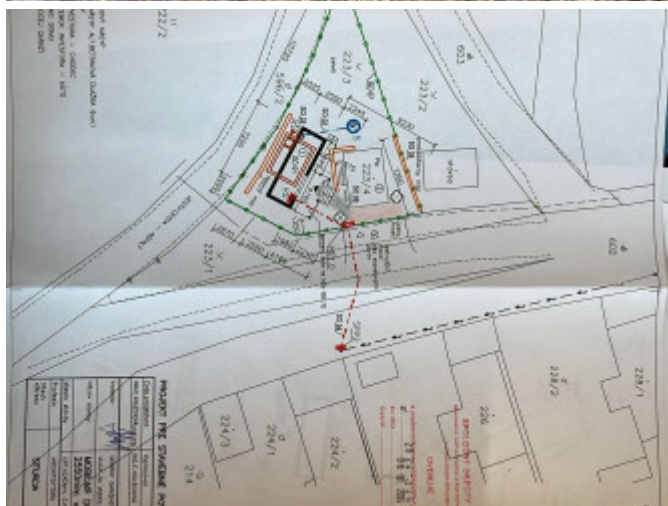

Cena pozemku vrátane všetkých poplatkov spojených s prevodom nehnuteľnosti je: 23 000,- €.

*platba je možná aj prostredníctvom hypotekárneho úveru (naši hypotekárni špecialisti Vám pomôžu zorientovať sa v širokej ponuke aktuálnych možností)

V prípade záujmu o obhliadku nás kontaktujte na tel.čísle 0944 970 773 alebo nás kontaktujte mailom svitlana@solidnebyvanie.sk .My sa o všetko postaráme.

REALITNÝ MAKLÉR

Maklér:

Telefón:

E-mail:

Svitlana Slavinska

0944 970 773

svitlana@solidnebyvanie.sk